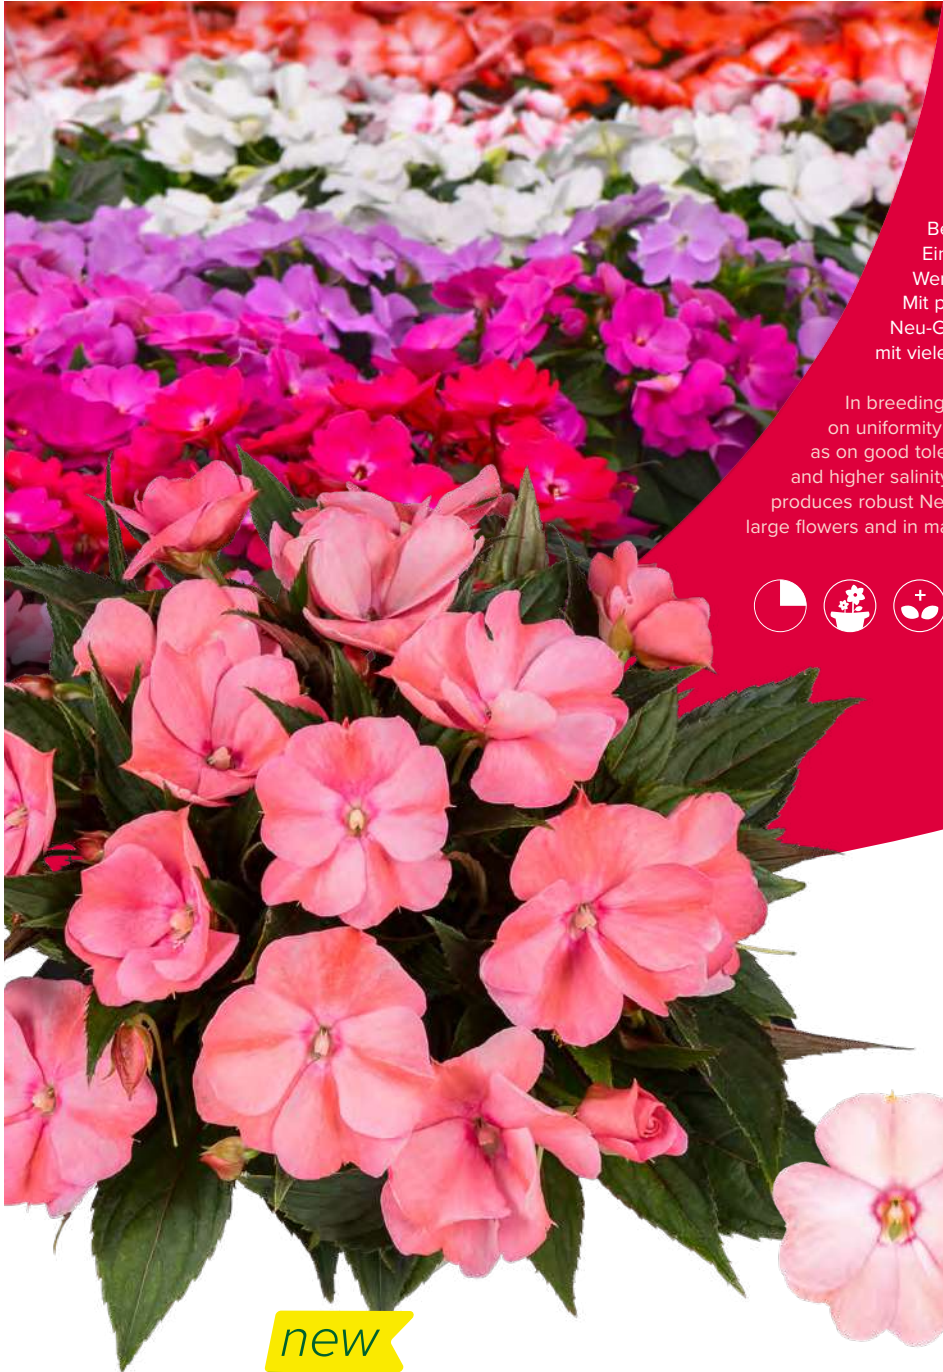

paic® Impacio®
Cherryblossom* 45323

paic® Impacio®
Summer Salmon* 45330

paic® IMPACIO®

Bei der Züchtung der pac® Impacio® wird neben Einheitlichkeit und guter Verzweigung besonderer Wert auf Hitze-, Kälte- und Salztoleranz gelegt. Mit pac® Impacio® produzieren Sie robuste Neu-Guinea-Impatiens in breitem Farbspektrum mit vielen großen Einzelblüten.

In breeding of pac® Impacio® a high value is set on uniformity and well branching as well as on good tolerance to heat, cool temperatures and higher salinity. With pac® Impacio® one produces robust New-Guinea-Impatiens with large flowers and in many attractive colours.