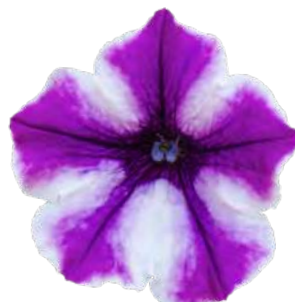

Bubbles® Lavender Twist* 43091