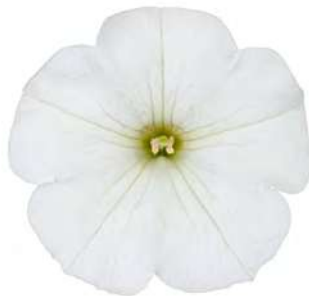

Surfinia® Impulz White* 42917