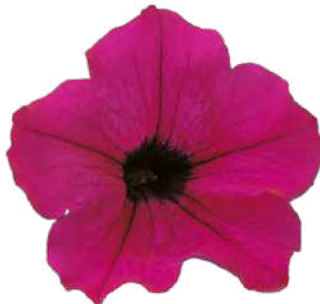

Surfinia® Purple* 42202