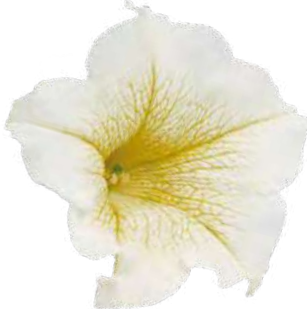

Surfinia® Lime* 42198